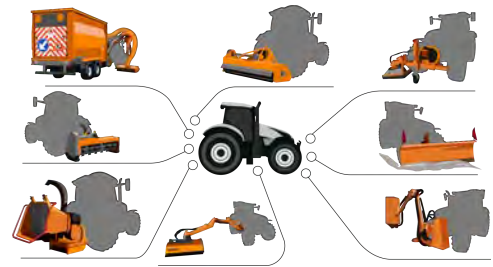

VANDAELE®

CONTACT

+32 56 66 45 01

Stationsstraat 119, 8780 Oostrozebeke, Belgien

info@vandaele.biz

www.vandaele.biz

FLAILMASTER