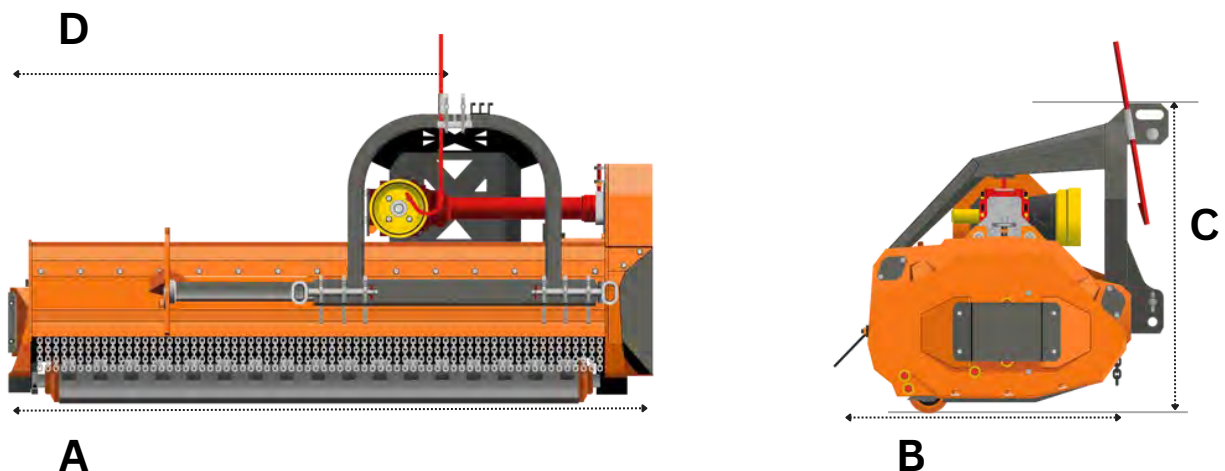

VANDAELE[®] FLAILMASTER

SCHLEGELMÄHER

FLAILMASTER 150 - 210 - 250

Optimale Mähleistung in hohem Gras und dichtem Gestrüpp – mit dem neuen Flailmaster.

Der neue Flailmaster wurde entwickelt, um die Leistung früherer Modelle weiter zu verbessern und überzeugt durch seine hervorragende Fähigkeit, dichte und großflächige Vegetation zu mähen. Der Schlegelmäher sorgt für eine gleichmäßige Verteilung des Schnittguts und erzielt dadurch ein hochwertiges Mähergebnis – vergleichbar mit dem eines Mulchmähers.

Getriebe geeignet für leistungsstarke Traktoren, mit Gelenkwelle und Freilauffunktion.

Optional: Verschleißblech aus Hardox und Gegenschneide für ein feineres Schnittergebnis.

Neuer hydraulischer Seitenverschub von 500 mm – robust und kompakt mit selbstschmierenden Lagern.

Verstärkter Mähkasten für mehr Steifigkeit am Hang – integrierter Riemenschutz – neues Anti-Verstopfungsprofil.

Schlegel 50 × 10 mm oder Y-Schlegel, befestigt mit Schrauben Ø 16 mm.

Gleitsohlen aus Hardox, verschraubt.

Walze mit großem Durchmesser und innenliegenden Lagern – 3 Höheneinstellungen.

V0159

V0122

Daten	FLAILMASTER 150		FLAILMASTER 210			FLAILMASTER 250		
Zapfwellentyp	Fest montiert	Einfach, hydr. Seiten-Verschub	Fest montiert	Einfach, hydr. Seiten-Verschub	Doppelt, hydr. Seiten-Verschub	Fest montiert	Einfach, hydr. Seiten-Verschub	Doppelt, hydr. Seiten-Verschub
Min. Traktorleistung	35 PS		50 PS			65 PS		
Dreipunktaufhängung	Kat. I und II		Kat. II und III			Kat. II und III		
Zapfwellendrehzahl	540 U/min		540 U/min		1.000 U/min	540 U/min		1.000 U/min
Arbeitsbreite	1,50 m		2,10 m			2,50 m		
A Gesamtbreite	1,72 m		2,36 m			2,76 m		
B Gesamtlänge	1,10 m		1,10 m	1,21 m		1,10 m	1,21 m	
C Gesamthöhe	1,05 m		1,07 m			1,07 m		
D Abstand Mitte Dreipunkt	0,80 m	1,12 m	1,10 m	1,63 m		1,30 m	1,80 m	
Anzahl der Schlegel	39 Stück		51 Stück			63 Stück		
Gewicht (kg)	505	595	790	860	870	1.020	1.040	1.240